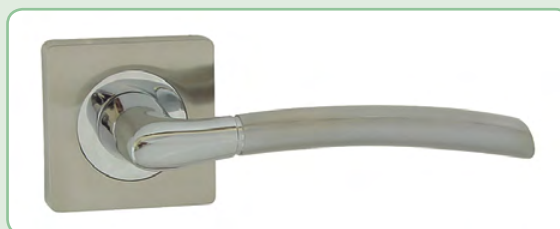

povrchy: DECOR, 3D SYNCHRO

PORTA FIT

4.090,- Kč
cena za křídlo + zárubeň PS 7,5 - 18 cm + klika

4.390,- Kč
cena za křídlo + zárubeň PS 18 - 30 cm + klika

E0 - E3

F0 - F6

G0 - G5

H0 - H4

povrchy: DECOR, 3D SYNCHRO

KLIKY V CENĚ

FOKUS - QR

PRESTO QR

AKCE platí do:
31. 12. 2017

Ceny jsou uvedeny bez DPH.
Změna cen vyhrazena.

VERTE C

4.290,- Kč
cena za křídlo + zárubeň PS 7,5 - 18 cm + klika